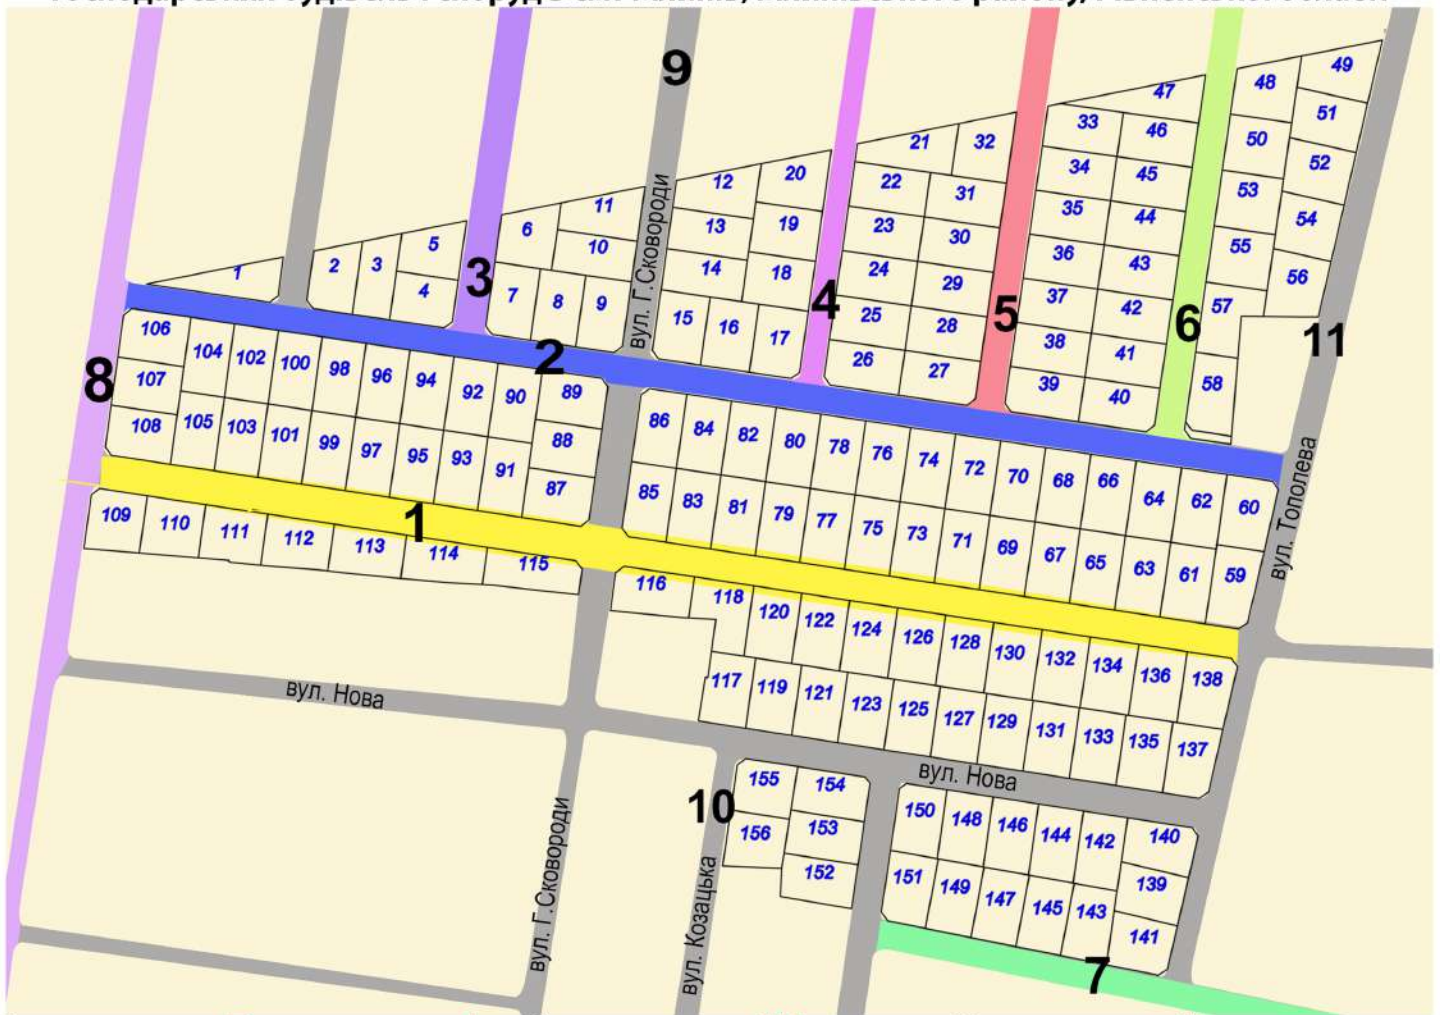

Схема організації масиву земельних ділянок для будівництва та обслуговування житлового будинку, господарських будівель і споруд в смт Млинів, Млинівського району, Рівненської області

- 1 - вулиця **Визволителів** 2 - вулиця **Щаслива** 3 - вулиця **Калинова**
 4 - вулиця **Сонячна** 5 - вулиця **Побратимів** 6 - вулиця **Добровольців**
 7 - провулок **Волошковий** 8 - вулиця **Нескорених**

Умовні позначення:

-  - межі земельних ділянок  8 - рекомендовані назви вулиць  77 - нумерація земельних ділянок